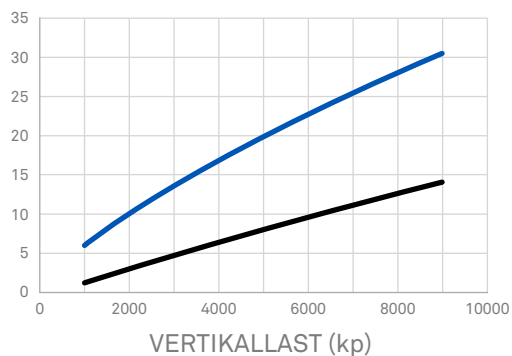

10.00-20 CAMSO WEX 583S

- VERTIKALE EINFEDERUNG (mm)
- HORZONTALE EINFEDERUNG (mm)

Dank seiner mehrlagigen Vollgummikonstruktion sorgt der **Camso WEX 583S** für **erhöhte Stabilität und Haltbarkeit**. Dadurch ist er ideal für Einsätze auf Schrottplätzen und Recyclinghöfen geeignet.

AUTORISIERTER VERTRIEBSPARTNER:

camso.co